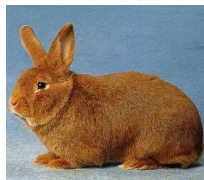

New Zealand Red

Idealvekt: 4,01 kg og høyere

Rasen nedstammer fra California, USA, og er kjent siden 1910

Trygve Weidemann Moxnes, Møre og Romsdal KAL

8	94,5	38	9	9	A	9013	5P49	0,1	21mnd.
9	95,5	38	9	9,5	B	0011	M667	1,0	5mnd.
10	94,5	37,5	9	9	B	0012	M668	0,1	5mnd.
11	94,5	38,5	9	8,5	B	0013	M669	0,1	5mnd.
12	95	38	9	9	B	0015	M670	0,1	5mnd.
13	95	38,5	9	9	B	0016	M671	0,1	5mnd.
14	94,5	38	9	9	B	0017	M672	0,1	5mnd.

10. plass kl. L

1,2 285,5 p.